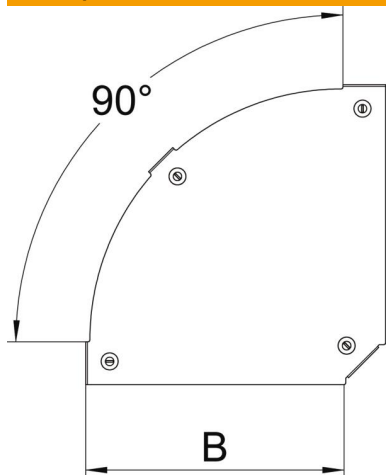

Технічний паспорт

Кришка для кутової секції 90° Magic FS

Артикули: 7138508

Кришка для кутової секції 90° із вмонтованими поворотними фіксаторами. Кришка у фасонній деталі може використовуватися для будь-якої бічної висоти.

St Сталь

FS оцинковано пачкою

Основні дані

Артикули	7138508
Позначення 1	Кришка кутової секції 90°
Позначення 2	для кутової секції RBM 90 400
Виробник	OBO
Розмір	V=400mm
Матеріал	Сталь
Покриття	оцинковано методом Сендзіміра
Стандарт поверхні	DIN EN 10346
Мінімальна одиниця продажу VK	1
Одиниця вимірювання	Шт.
Маса	165 kg
Одиниця ваги	кг/% пара
Вуглецевий слід CO (GWP) від коліски до воріт	5,8734 кг COe / 1 Шт.

Технічний паспорт

Кришка для кутової секції 90° Magic FS

Артикули: 7138508

Розміри

Ширина	400 mm
Ширина	20 in
Товщина	0,05 in
Товщина	1,25 mm
Розмір B	400 mm

Технічні характеристики

Нахил (кут)	90°
Вид кріплення	Фіксатор кришки
Збереження функцій	ні
Підходить для дротяного лотка	ні
Підходить для кабельростру	так
Підходить для кабельного лотка	так
Зміна напрямку	горизонтальний
Нержавіюча сталь, протравлена	ні
На шарнірах	ні