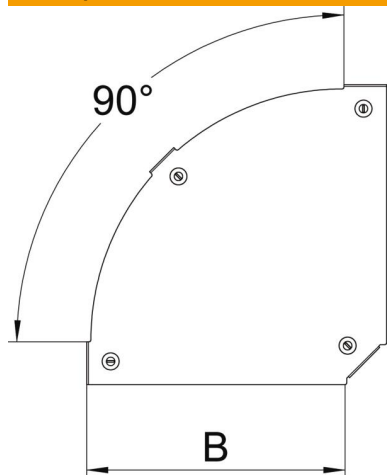

### Основні дані

Артикули	7138546
Тип	DFBM 90 300 DD
Позначення 1	Кришка кутової секції 90°
Позначення 2	для кутової секції RBM 90 300
Виробник	OBO
Розмір	B=300mm
Матеріал	Сталь
Покриття	оцинковано цинк/алюміній, оцинковано подвійне занурення
Стандарт поверхні	DIN EN 10346
Мінімальна одиниця продажу VK	1
Одиниця вимірювання	Шт.
Маса	81,6 kg
Одиниця ваги	кг/% пара

### Розміри

Ширина	300 mm
Ширина	12 in
Товщина	0,05 in
Товщина	1,25 mm
Розмір B	300 mm