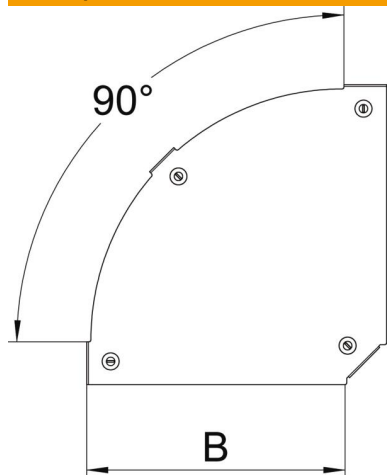

Технічний паспорт

Кришка кутової секції 90° Magic A2

Артикули: 7138576

Кришка кута 90° із вмонтованими поворотними фіксаторами.
Кришка у фасонній деталі може використовуватися для будь-якої бічної висоти.

A2 Нержавіюча сталь 1.4301

2B чистий, додатково оброблений

Основні дані

Артикули	7138576
Тип	DFBM 90 300 A2
Позначення 1	Кришка кутової секції 90°
Позначення 2	для кутової секції RBM 90 300
Виробник	OBO
Розмір	B=300mm
Матеріал	Нержавіюча сталь 1.4301
Покриття	чистий, додатково оброблений
Стандарт поверхні	
Мінімальна одиниця продажу VK	1
Одиниця вимірювання	Шт.
Маса	83 kg
Одиниця ваги	кг/% пара

Технічний паспорт

Кришка кутової секції 90° Magic A2

Артикули: 7138576

Розміри

Ширина	300 mm
Товщина	1,25 mm
Розмір В	300 mm

Технічні характеристики

Нахил (кут)	90°
Вид кріплення	Фіксатор кришки
Збереження функцій	ні
Підходить для дротяного лотка	ні
Підходить для кабельростру	так
Підходить для кабельного лотка	так
Зміна напрямку	горизонтальний
Нержавіюча сталь, протравлена	ні
На шарнірах	ні