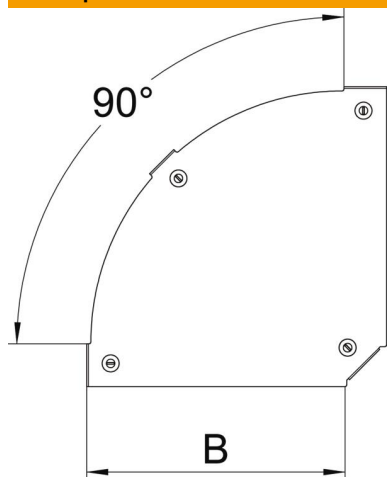

### Основні дані

Артикули	7138504
Позначення 1	Кришка кутової секції 90°
Позначення 2	для кутової секції RBM 90 200
Виробник	OBO
Розмір	V=200mm
Колір	ржаво-червоний
Матеріал	Сталь
Покриття	оцинковано методом Сендзіміра
Стандарт поверхні	DIN EN 10346
Мінімальна одиниця продажу VK	1
Одиниця вимірювання	Шт.
Маса	43 kg
Одиниця ваги	кг/% пара
Вуглецевий слід CO (GWP) від колиски до воріт	1,831 кг COe / 1 Шт.

### Розміри

Ширина	200 mm
Ширина	8 in
Товщина	0,05 in
Товщина	1,25 mm
Розмір B	200 mm