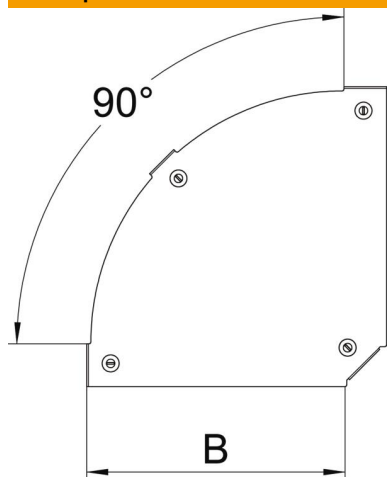

### Основні дані

Артикули	7138544
Позначення 1	Кришка кутової секції 90°
Позначення 2	для кутової секції RBM 90 200
Виробник	OBO
Розмір	V=200mm
Колір	ржаво-червоний
Матеріал	Сталь
Покриття	оцинковано цинк/алюміній, оцинковано подвійне занурення
Стандарт поверхні	DIN EN 10346
Мінімальна одиниця продажу VK	1
Одиниця вимірювання	Шт.
Маса	43 kg
Одиниця ваги	кг/% пара

### Розміри

Ширина	200 mm
Ширина	8 in
Товщина	0,05 in
Товщина	1,25 mm
Розмір B	200 mm