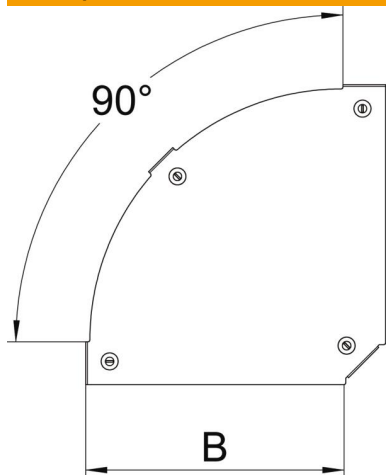

Технічний паспорт

Кришка для кутової секції 90° Magic FS

Артикули: 7138502

Кришка для кутової секції 90° із вмонтованими поворотними фіксаторами.
Кришка у фасонної деталі може використовуватися для будь-якої бічної висоти.

St Сталь

FS оцинковано пачкою

Основні дані

Артикули	7138502
Позначення 1	Кришка кутової секції 90°
Позначення 2	для кутової секції RBM 90 150
Виробник	OBO
Розмір	V=150mm
Матеріал	Сталь
Покриття	оцинковано методом Сендзіміра
Стандарт поверхні	DIN EN 10346
Мінімальна одиниця продажу VK	1
Одиниця вимірювання	Шт.
Маса	28,5 kg
Одиниця ваги	кг/% пара

Технічний паспорт

Кришка для кутової секції 90° Magic FS

Артикули: 7138502

Розміри

Ширина	150 mm
Ширина	6 in
Товщина	0,05 in
Товщина	1,25 mm
Розмір B	150 mm

Технічні характеристики

Нахил (кут)	90°
Вид кріплення	Фіксатор кришки
Збереження функцій	ні
Підходить для дротяного лотка	ні
Підходить для кабельростру	так
Підходить для кабельного лотка	так
Зміна напрямку	горизонтальний
Нержавіюча сталь, протравлена	ні
На шарнірах	ні