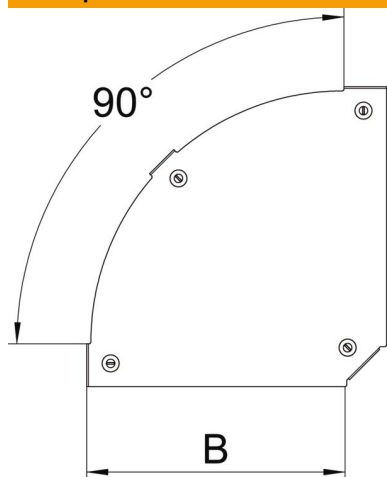

## Кришка для кутової секції 90° Magic FS

Артикули: 7138500

Кришка для кутової секції 90° із вмонтованими поворотними фіксаторами.  
Кришка у фасонної деталі може використовуватися для будь-якої бічної висоти.

### Основні дані

Артикули	7138500
Позначення 1	Кришка кутової секції 90°
Позначення 2	для кутової секції RBM 90 100
Виробник	OBO
Розмір	V=100mm
Колір	ржаво-червоний
Матеріал	Сталь
Покриття	оцинковано методом Сендзіміра
Стандарт поверхні	DIN EN 10346
Мінімальна одиниця продажу VK	1
Одиниця вимірювання	Шт.
Маса	17,1 kg
Одиниця ваги	кг/% пара

### Розміри

Ширина	100 mm
Ширина	4 in
Товщина	0,05 in
Товщина	1,25 mm
Розмір B	100 mm