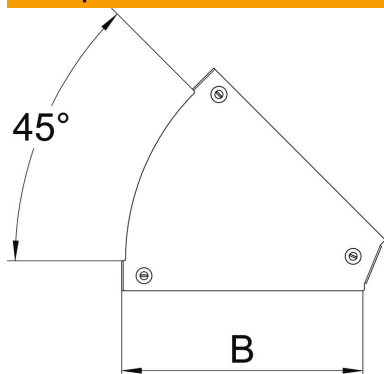

Технічний паспорт

Кришка для кутової секції 45° Magic FS

Артикули: 7138366

Кришка для кутової секції 45° із вмонтованими поворотними фіксаторами. Кришка у фасонній деталі може використовуватися для будь-якої бічної висоти.

St Сталь

FS оцинковано пачкою

Основні дані

Артикули	7138366
Позначення 1	Кришка кутової секції 45°
Позначення 2	для кутової секції RBM 45 300
Виробник	OBO
Розмір	V=300mm
Матеріал	Сталь
Покриття	оцинковано методом Сендзіміра
Стандарт поверхні	DIN EN 10346
Мінімальна одиниця продажу VK	1
Одиниця вимірювання	Шт.
Маса	52,4 kg
Одиниця ваги	кг/% пара

Технічний паспорт

Кришка для кутової секції 45° Magic FS

Артикули: 7138366

Розміри

Ширина	300 mm
Ширина	12 in
Товщина	0,05 in
Товщина	1,25 mm
Розмір B	300 mm

Технічні характеристики

Нахил (кут)	45°
Вид кріплення	Фіксатор кришки
Збереження функцій	ні
Підходить для дротяного лотка	ні
Підходить для кабельростру	ні
Підходить для кабельного лотка	так
Зміна напрямку	горизонтальний
Нержавіюча сталь, протравлена	ні
На шарнірах	ні