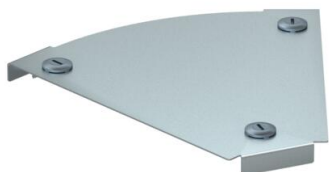

## Кришка для кутової секції 45° Magic FS

Артикули: 7138364

Кришка для кутової секції 45° із вмонтованими поворотними фіксаторами.  
Кришка у фасонної деталі може використовуватися для будь-якої бічної висоти.

### Основні дані

|                               |                               |
|-------------------------------|-------------------------------|
| Артикули                      | 7138364                       |
| Позначення 1                  | Кришка кутової секції 45°     |
| Позначення 2                  | для кутової секції RBM 45 150 |
| Виробник                      | OBO                           |
| Розмір                        | V=200mm                       |
| Матеріал                      | Сталь                         |
| Покриття                      | оцинковано методом Сендзіміра |
| Стандарт поверхні             | DIN EN 10346                  |
| Мінімальна одиниця продажу VK | 1                             |
| Одиниця вимірювання           | Шт.                           |
| Маса                          | 31,4 kg                       |
| Одиниця ваги                  | кг/% пара                     |