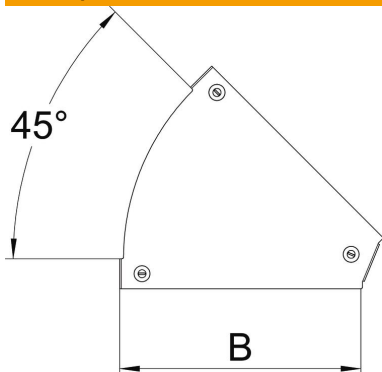

### Основні дані

|                               |                               |
|-------------------------------|-------------------------------|
| Артикули                      | 7138364                       |
| Позначення 1                  | Кришка кутової секції 45°     |
| Позначення 2                  | для кутової секції RBM 45 150 |
| Виробник                      | OBO                           |
| Розмір                        | V=200mm                       |
| Матеріал                      | Сталь                         |
| Покриття                      | оцинковано методом Сендзіміра |
| Стандарт поверхні             | DIN EN 10346                  |
| Мінімальна одиниця продажу VK | 1                             |
| Одиниця вимірювання           | Шт.                           |
| Маса                          | 31,4 kg                       |
| Одиниця ваги                  | кг/% пара                     |

### Розміри

|          |         |
|----------|---------|
| Ширина   | 200 mm  |
| Ширина   | 8 in    |
| Товщина  | 0,05 in |
| Товщина  | 1,25 mm |
| Розмір B | 200 mm  |