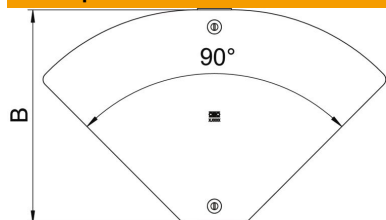

Технічний паспорт

Кришка кутової секції регулюєма Magic A2

Артикули: 6040812

Кришка для регулюємої кутової секції від 0° до 90°, фіксується поворотним віксатором та перекриттям зкришкою кабельного лотка.

A2 Нержавіюча сталь 1.4301

2B чистий, додатково оброблений

Основні дані

Артикули	6040812
Тип	DFBMV 600 A2
Позначення 1	Кришка кут. секції регулюємої
Позначення 2	0 to 90°, для RBMV
Виробник	OBO
Розмір	604x908
Матеріал	Нержавіюча сталь 1.4301
Покриття	чистий, додатково оброблений
Стандарт поверхні	
Мінімальна одиниця продажу VK	1
Одиниця вимірювання	Шт.
Маса	327,2 kg
Одиниця ваги	кг/% пара

Технічний паспорт

Кришка кутової секції регулюєма Magic A2

Артикули: 6040812

Розміри

Ширина	600 mm
Товщина	1,25 mm
Розмір B	600 mm

Технічні характеристики

Нахил (кут)	з регулюванням
Вид кріплення	Фіксатор кришки
Підходить для дротяного лотка	ні
Підходить для кабельростру	ні
Підходить для кабельного лотка	так
Нержавіюча сталь, протравлена	ні
На шарнірах	ні