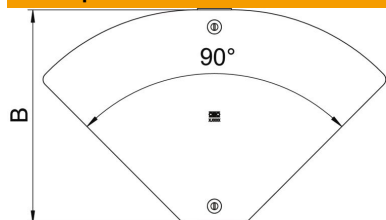

### Основні дані

Артикули	6040768
Позначення 1	Кришка кут. секції регулюємої
Позначення 2	0 to 90°, для RBMV
Виробник	OBO
Розмір	404x625
Матеріал	Сталь
Покриття	оцинковано методом Сендзіміра
Стандарт поверхні	DIN EN 10346
Мінімальна одиниця продажу VK	1
Одиниця вимірювання	Шт.
Маса	164,4 kg
Одиниця ваги	кг/% пара

## Розміри

Ширина	400 mm
Ширина	16 in
Товщина	0,05 in
Товщина	1,25 mm
Розмір B	400 mm