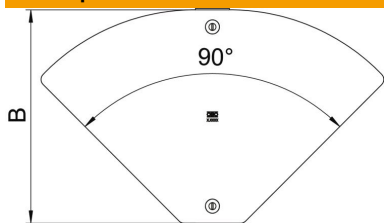

Технічний паспорт

Кришка кутової секції регулюєма Magic DD

Артикули: 6040788

Кришка для регулюємої кутової секції від 0° до 90°, фіксується поворотним віксатором та перекриттям зкришкою кабельного лотка.

St Сталь

DD конвеєрне цинкування, цинк/алюміній, оцинковано подвійним зануренням

Основні дані

Артикули	6040788
Тип	DFBMV 400 DD
Позначення 1	Кришка кут. секції регулюємої
Позначення 2	0 to 90°, для RBMV
Виробник	OBO
Розмір	404x625
Матеріал	Сталь
Покриття	оцинковано цинк/алюміній, оцинковано подвійне занурення
Стандарт поверхні	DIN EN 10346
Мінімальна одиниця продажу VK	1
Одиниця вимірювання	Шт.
Маса	164,4 kg
Одиниця ваги	кг/% пара

Технічний паспорт

Кришка кутової секції регулюєма Magic DD

Артикули: 6040788

Розміри

Ширина	400 mm
Ширина	12 in
Товщина	0,05 in
Товщина	1,25 mm
Розмір B	400 mm

Технічні характеристики

Нахил (кут)	з регулюванням
Вид кріплення	Фіксатор кришки
Підходить для дротяного лотка	ні
Підходить для кабельростру	ні
Підходить для кабельного лотка	так
Нержавіюча сталь, протравлена	ні
На шарнірах	ні