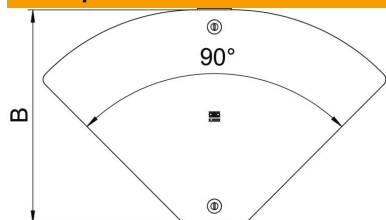

### Основні дані

Артикули	6040808
Тип	DFBMV 400 A2
Позначення 1	Кришка кут. секції регулюємої
Позначення 2	0 to 90°, для RBMV
Виробник	OBO
Розмір	404x625
Матеріал	Нержавіюча сталь 1.4301
Покриття	чистий, додатково оброблений
Стандарт поверхні	
Мінімальна одиниця продажу VK	1
Одиниця вимірювання	Шт.
Маса	158,1 kg
Одиниця ваги	кг/% пара

## Розміри

Ширина	400 mm
Товщина	1,25 mm
Розмір B	400 mm