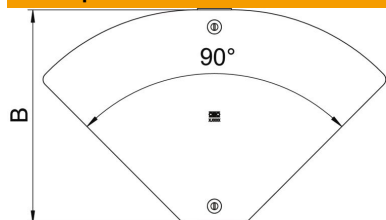

Технічний паспорт

Кришка кутової секції регулюєма Magic DD

Артикули: 6040786

Кришка для регулюємої кутової секції від 0° до 90°, фіксується поворотним віксатором та перекриттям зкришкою кабельного лотка.

St Сталь

DD конвеєрне цинкування, цинк/алюміній, оцинковано подвійним зануренням

Основні дані

Артикули	6040786
Тип	DFBMV 300 DD
Позначення 1	Кришка кут. секції регулюємої
Позначення 2	0 to 90°, для RBMV
Виробник	OBO
Розмір	304x484
Матеріал	Сталь
Покриття	оцинковано цинк/алюміній, оцинковано подвійне занурення
Стандарт поверхні	DIN EN 10346
Мінімальна одиниця продажу VK	1
Одиниця вимірювання	Шт.
Маса	81,2 kg
Одиниця ваги	кг/% пара

Технічний паспорт

Кришка кутової секції регулюєма Magic DD

Артикули: 6040786

Розміри

Ширина	300 mm
Ширина	8 in
Товщина	0,04 in
Товщина	1 mm
Розмір B	300 mm

Технічні характеристики

Нахил (кут)	з регулюванням
Вид кріплення	Фіксатор кришки
Підходить для дротяного лотка	ні
Підходить для кабельростру	ні
Підходить для кабельного лотка	так
Нержавіюча сталь, протравлена	ні
На шарнірах	ні