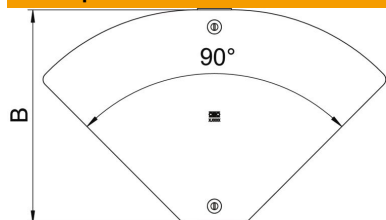

### Основні дані

Артикули	6040806
Тип	DFBMV 300 A2
Позначення 1	Кришка кут. секції регулюємої
Позначення 2	0 to 90°, для RBMV
Виробник	OBO
Розмір	304x484
Матеріал	Нержавіюча сталь 1.4301
Покриття	чистий, додатково оброблений
Стандарт поверхні	
Мінімальна одиниця продажу VK	1
Одиниця вимірювання	Шт.
Маса	78,1 kg
Одиниця ваги	кг/% пара

### Розміри

Ширина	300 mm
Товщина	1 mm
Розмір B	300 mm