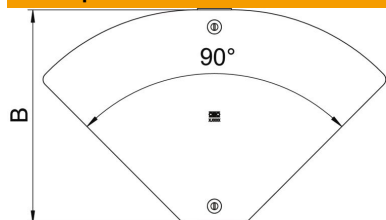

St Сталь

FS оцинковано пачкою

Основні дані

Артикули	6040764
Позначення 1	Кришка кут. секції регулюємої
Позначення 2	0 to 90°, для RBMV
Виробник	OBO
Розмір	204x343
Матеріал	Сталь
Покриття	оцинковано методом Сендзіміра
Стандарт поверхні	DIN EN 10346
Мінімальна одиниця продажу VK	1
Одиниця вимірювання	Шт.
Маса	42,8 kg
Одиниця ваги	кг/% пара

Технічний паспорт

Кришка кутової секції регулюєма Magic FS

Артикули: 6040764

Розміри

Ширина	200 mm
Ширина	8 in
Товщина	0,04 in
Товщина	1 mm
Розмір B	200 mm

Технічні характеристики

Нахил (кут)	з регулюванням
Вид кріплення	Фіксатор кришки
Збереження функцій	ні
Підходить для дротяного лотка	ні
Підходить для кабельростру	ні
Підходить для кабельного лотка	так
Нержавіюча сталь, протравлена	ні
На шарнірах	ні