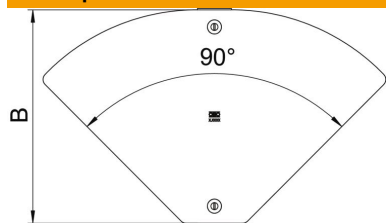

Технічний паспорт

Кришка кутової секції регулюєма Magic DD

Артикули: 6040784

Кришка для регулюємої кутової секції від 0° до 90°, фіксується поворотним віксатором та перекриттям зкришкою кабельного лотка.

St Сталь

DD конвеєрне цинкування, цинк/алюміній, оцинковано подвійним зануренням

Основні дані

Артикули	6040784
Тип	DFBMV 200 DD
Позначення 1	Кришка кут. секції регулюємої
Позначення 2	0 to 90°, для RBMV
Виробник	OBO
Розмір	204x343
Матеріал	Сталь
Покриття	оцинковано цинк/алюміній, оцинковано подвійне занурення
Стандарт поверхні	DIN EN 10346
Мінімальна одиниця продажу VK	1
Одиниця вимірювання	Шт.
Маса	42,8 kg
Одиниця ваги	кг/% пара

Технічний паспорт

Кришка кутової секції регулюєма Magic DD

Артикули: 6040784

Розміри

Ширина	200 mm
Ширина	6 in
Товщина	0,04 in
Товщина	1 mm
Розмір B	200 mm

Технічні характеристики

Нахил (кут)	з регулюванням
Вид кріплення	Фіксатор кришки
Підходить для дротяного лотка	ні
Підходить для кабельростру	ні
Підходить для кабельного лотка	так
Нержавіюча сталь, протравлена	ні
На шарнірах	ні