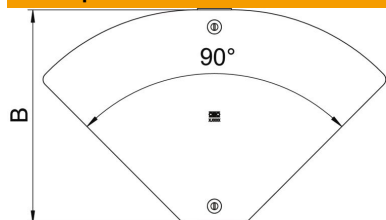

### Основні дані

Артикули	6040804
Тип	DFBMV 200 A2
Позначення 1	Кришка кут. секції регулюємої
Позначення 2	0 to 90°, для RBMV
Виробник	OBO
Розмір	204x343
Матеріал	Нержавіюча сталь 1.4301
Покриття	чистий, додатково оброблений
Стандарт поверхні	
Мінімальна одиниця продажу VK	1
Одиниця вимірювання	Шт.
Маса	41,3 kg
Одиниця ваги	кг/% пара

### Розміри

Ширина	200 mm
Товщина	1 mm
Розмір B	200 mm