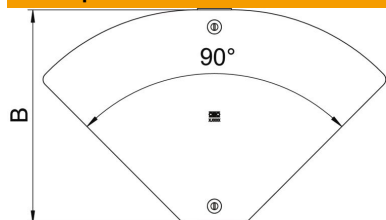

Технічний паспорт

Кришка кутової секції регулюєма Magic FS

Артикули: 6040762

Кришка для регулюємої кутової секції від 0° до 90°, фіксується поворотним віксадом та перекриттям зкришкою кабельного лотка.

St Сталь

FS оцинковано пачкою

Основні дані

Артикули	6040762
Позначення 1	Кришка кут. секції регулюємої
Позначення 2	0 to 90°, для RBMV
Виробник	OBO
Розмір	154x272
Матеріал	Сталь
Покриття	оцинковано методом Сендзіміра
Стандарт поверхні	DIN EN 10346
Мінімальна одиниця продажу VK	1
Одиниця вимірювання	Шт.
Маса	28,5 kg
Одиниця ваги	кг/% пара

Технічний паспорт

Кришка кутової секції регулюєма Magic FS

Артикули: 6040762

Розміри

Ширина	150 mm
Ширина	6 in
Товщина	0,04 in
Товщина	1 mm
Розмір B	150 mm

Технічні характеристики

Нахил (кут)	з регулюванням
Вид кріплення	Фіксатор кришки
Збереження функцій	ні
Підходить для дротяного лотка	ні
Підходить для кабельростру	ні
Підходить для кабельного лотка	так
Нержавіюча сталь, протравлена	ні
На шарнірах	ні