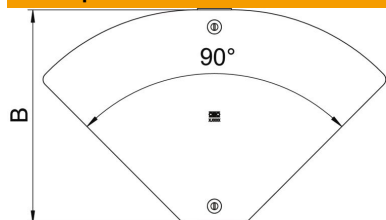

Технічний паспорт

Кришка кутової секції регулюєма Magic DD

Артикули: 6040780

Кришка для регулюємої кутової секції від 0° до 90°, фіксується поворотним віксатором та перекриттям зкришкою кабельного лотка.

CE

St Сталь

DD конвеєрне цинкування, цинк/алюміній, оцинковано подвійним зануренням

Основні дані

Артикули	6040780
Тип	DFBMV 100 DD
Позначення 1	Кришка кут. секції регулюємої
Позначення 2	0 to 90°, для RBMV
Виробник	OBO
Розмір	104x201
Матеріал	Сталь
Покриття	оцинковано цинк/алюміній, оцинковано подвійне занурення
Стандарт поверхні	DIN EN 10346
Мінімальна одиниця продажу	1
VK	
Одиниця вимірювання	Шт.
Маса	17,3 kg
Одиниця ваги	кг/% пара

Технічний паспорт

Кришка кутової секції регулюєма Magic DD

Артикули: 6040780

Розміри

Ширина	100 mm
Ширина	4 in
Товщина	0,04 in
Товщина	1 mm
Розмір B	100 mm

Технічні характеристики

Нахил (кут)	з регулюванням
Вид кріплення	Фіксатор кришки
Підходить для дротяного лотка	ні
Підходить для кабельростру	ні
Підходить для кабельного лотка	так
Нержавіюча сталь, протравлена	ні
На шарнірах	ні