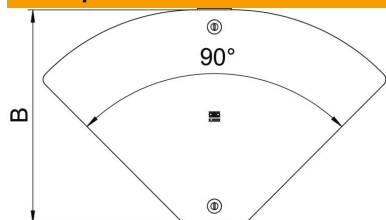

Технічний паспорт

Кришка кутової секції регулюєма Magic A2

Артикули: 6040800

Кришка для регулюємої кутової секції від 0° до 90°, фіксується поворотним віксатором та перекриттям зкришкою кабельного лотка.

A2 Нержавіюча сталь 1.4301

2B чистий, додатково оброблений

Основні дані

Артикули	6040800
Тип	DFBMV 100 A2
Позначення 1	Кришка кут. секції регулюємої
Позначення 2	0 to 90°, для RBMV
Виробник	OBO
Розмір	104x201
Матеріал	Нержавіюча сталь 1.4301
Покриття	чистий, додатково оброблений
Стандарт поверхні	
Мінімальна одиниця продажу VK	1
Одиниця вимірювання	Шт.
Маса	16,8 kg
Одиниця ваги	кг/% пара

Технічний паспорт

Кришка кутової секції регулюєма Magic A2

Артикули: 6040800

Розміри

Ширина	100 mm
Товщина	1 mm
Розмір B	100 mm

Технічні характеристики

Нахил (кут)	з регулюванням
Вид кріплення	Фіксатор кришки
Підходить для дротяного лотка	ні
Підходить для кабельростру	ні
Підходить для кабельного лотка	так
Нержавіюча сталь, протравлена	ні
На шарнірах	ні