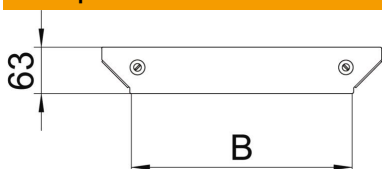

Технічний паспорт

Кришка Т-подібного з'єднання Magic FS

Артикули: 7138652

Кришка для націпного відводу з вмонтованими засувками.
Кришка у фасонної деталі може використовуватися для будь-якої бічної висоти.

St Сталь

FS оцинковано пачкою

Основні дані

Артикули	7138652
Позначення 1	Кришка Т-подібного з'єднання
Позначення 2	для RAAM 600
Виробник	OBO
Розмір	B=600mm
Матеріал	Сталь
Покриття	оцинковано методом Сендзіміра
Стандарт поверхні	DIN EN 10346
Мінімальна одиниця продажу VK	1
Одиниця вимірювання	Шт.
Маса	45,1 kg
Одиниця ваги	кг/% пара

Розміри

Ширина	600 mm
Ширина	24 in
Товщина	1,25 mm
Розмір B	600 mm

Технічний паспорт

Кришка T-подібного з'єднання Magic FS

Артикули: 7138652

Технічні характеристики

Вид кріплення	Фіксатор кришки
Підходить для кабельростру	так
Підходить для кабельного лотка	так
Товщина матеріалу (дюйми)	0,05 in
Товщина матеріалу	1,25 mm
Нержавіюча сталь, протравлена	ні
Конструкція для великих відстаней	ні