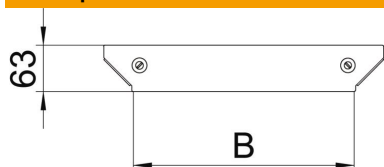

Технічний паспорт

Кришка Т-подібного з'єднання Magic DD

Артикули: 7138692

Кришка для націпного відводу з вмонтованими засувками.
Кришка у фасонної деталі може використовуватися для будь-якій бічній висоті.

St Сталь

DD конвеєрне цинкування, цинк/алюміній, оцинковано подвійним зануренням

Основні дані

Артикули	7138692
Тип	DFAAM 600 DD
Позначення 1	Кришка Т-подібного з'єднання
Позначення 2	для RAAM 600
Виробник	OBO
Розмір	B=600mm
Матеріал	Сталь
Покриття	оцинковано цинк/алюміній, оцинковано подвійне занурення
Стандарт поверхні	DIN EN 10346
Мінімальна одиниця продажу VK	1
Одиниця вимірювання	Шт.
Маса	45,1 kg
Одиниця ваги	кг/% пара

Технічний паспорт

Кришка Т-подібного з'єднання Magic DD

Артикули: 7138692

Розміри

Ширина	600 mm
Товщина	1,25 mm
Розмір B	600 mm

Технічні характеристики

Вид кріплення	Фіксатор кришки
Підходить для кабельростру	так
Підходить для кабельного лотка	так
Товщина матеріалу (дюйми)	0,05 in
Товщина матеріалу	1,25 mm
Нержавіюча сталь, протравлена	ні
Конструкція для великих відстаней	ні