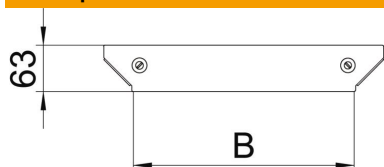

Технічний паспорт

Кришка Т-подібного з'єднання Magic FS

Артикули: 7138650

Кришка для націпного відводу з вмонтованими засувками.
Кришка у фасонної деталі може використовуватися для будь-якій бічній висоті.

St Сталь

FS оцинковано пачкою

Основні дані

Артикули	7138650
Позначення 1	Кришка Т-подібного з'єднання
Позначення 2	для RAAM 500
Виробник	OBO
Розмір	B=500mm
Колір	ржаво-червоний
Матеріал	Сталь
Покриття	оцинковано методом Сендзіміра
Стандарт поверхні	DIN EN 10346
Мінімальна одиниця продажу VK	1
Одиниця вимірювання	Шт.
Маса	39 kg
Одиниця ваги	кг/% пара

Технічний паспорт

Кришка T-подібного з'єднання Magic FS

Артикули: 7138650

Розміри

Ширина	500 mm
Ширина	20 in
Товщина	1,25 mm
Розмір B	500 mm

Технічні характеристики

Вид кріплення	Фіксатор кришки
Підходить для кабельростру	так
Підходить для кабельного лотка	так
Товщина матеріалу (дюйми)	0,05 in
Товщина матеріалу	1,25 mm
Нержавіюча сталь, протравлена	ні
Конструкція для великих відстаней	ні