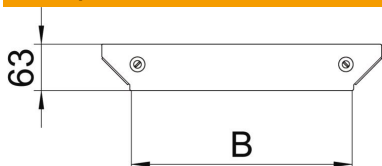

## Кришка Т-подібного з'єднання Magic FS

Артикули: 7138648

Кришка для націпного відводу з вмонтованими засувками.  
Кришка у фасонної деталі може використовуватися для будь-якої бічної висоти.

St Сталь

FS оцинковано пачкою

### Основні дані

Артикули	7138648
Позначення 1	Кришка Т-подібного з'єднання
Позначення 2	для RAAM 400
Виробник	OBO
Розмір	V=400mm
Матеріал	Сталь
Покриття	оцинковано методом Сендзіміра
Стандарт поверхні	DIN EN 10346
Мінімальна одиниця продажу VK	1
Одиниця вимірювання	Шт.
Маса	32,8 kg
Одиниця ваги	кг/% пара

### Розміри

Ширина	400 mm
Ширина	16 in
Товщина	1,25 mm
Розмір B	400 mm