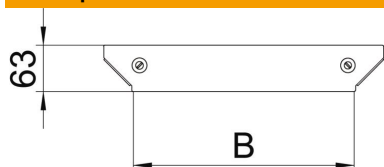

Технічний паспорт

Кришка Т-подібного з'єднання Magic DD

Артикули: 7138688

Кришка для націпного відводу з вмонтованими засувками.
Кришка у фасонної деталі може використовуватися для будь-якої бічної висоти.

St Сталь

DD конвеєрне цинкування, цинк/алюміній, оцинковано подвійним зануренням

Основні дані

Артикули	7138688
Позначення 1	Кришка Т-подібного з'єднання
Позначення 2	для RAAM 400
Виробник	OBO
Розмір	V=400mm
Колір	ржаво-червоний
Матеріал	Сталь
Покриття	оцинковано цинк/алюміній, оцинковано подвійне занурення
Стандарт поверхні	DIN EN 10346
Мінімальна одиниця продажу VK	1
Одиниця вимірювання	Шт.
Маса	32,8 kg
Одиниця ваги	кг/% пара

Технічний паспорт

Кришка Т-подібного з'єднання Magic DD

Артикули: 7138688

Розміри

Ширина	400 mm
Ширина	16 in
Товщина	1,25 mm
Розмір B	400 mm

Технічні характеристики

Вид кріплення	Фіксатор кришки
Підходить для кабельростру	так
Підходить для кабельного лотка	так
Товщина матеріалу (дюйми)	0,05 in
Товщина матеріалу	1,25 mm
Нержавіюча сталь, протравлена	ні
Конструкція для великих відстаней	ні