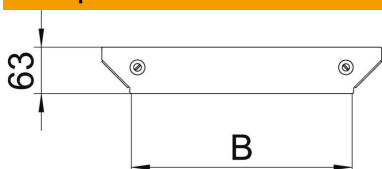

## Кришка Т-подібного з'єднання Magic FS

Артикули: 7138646

Кришка для націпного відводу з вмонтованими засувками.  
Кришка у фасонної деталі може використовуватися для будь-якої бічної висоти.

**St** Сталь

### Основні дані

Артикули	7138646
Позначення 1	Кришка Т-подібного з'єднання
Позначення 2	для RAAM 300
Виробник	OBO
Розмір	B=300mm
Матеріал	Сталь
Покриття	оцинковано методом Сендзіміра
Стандарт поверхні	DIN EN 10346
Мінімальна одиниця продажу VK	1
Одиниця вимірювання	Шт.
Маса	22,2 kg
Одиниця ваги	кг/% пара

### Розміри

Ширина	300 mm
Ширина	12 in
Товщина	1,25 mm
Розмір B	300 mm