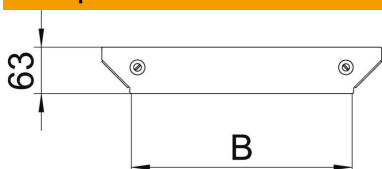

Технічний паспорт

Кришка Т-подібного з'єднання Magic FS

Артикули: 7138644

Кришка для націпного відводу з вмонтованими засувками.
Кришка у фасонної деталі може використовуватися для будь-якої бічної висоти.

St Сталь

FS оцинковано пачкою

Основні дані

Артикули	7138644
Позначення 1	Кришка Т-подібного з'єднання
Позначення 2	для RAAM 200
Виробник	OBO
Розмір	V=200mm
Матеріал	Сталь
Покриття	оцинковано методом Сендзіміра
Стандарт поверхні	DIN EN 10346
Мінімальна одиниця продажу VK	1
Одиниця вимірювання	Шт.
Маса	17,3 kg
Одиниця ваги	кг/% пара

Розміри

Ширина	200 mm
Ширина	8 in
Товщина	1,25 mm
Розмір B	200 mm

Технічний паспорт

Кришка T-подібного з'єднання Magic FS

Артикули: 7138644

Технічні характеристики

Вид кріплення	Фіксатор кришки
Підходить для кабельростру	так
Підходить для кабельного лотка	так
Товщина матеріалу (дюйми)	0,05 in
Товщина матеріалу	1,25 mm
Нержавіюча сталь, протравлена	ні
Конструкція для великих відстаней	ні