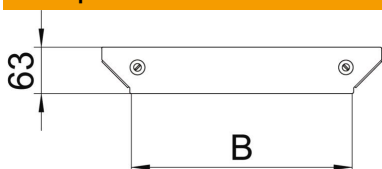

## Кришка Т-подібного з'єднання Magic FS

Артикули: 7138640

Кришка для націпного відводу з вмонтованими засувками.  
Кришка у фасонної деталі може використовуватися для будь-якої бічної висоти.

- St** Сталь
- FS** оцинковано пачкою

### Основні дані

Артикули	7138640
Позначення 1	Кришка Т-подібного з'єднання
Позначення 2	для RAAM 100
Виробник	OBO
Розмір	B=100mm
Матеріал	Сталь
Покриття	оцинковано методом Сендзіміра
Стандарт поверхні	DIN EN 10346
Мінімальна одиниця продажу VK	1
Одиниця вимірювання	Шт.
Маса	12,4 kg
Одиниця ваги	кг/% пара

### Розміри

Ширина	100 mm
Ширина	4 in
Товщина	1,25 mm
Розмір B	100 mm