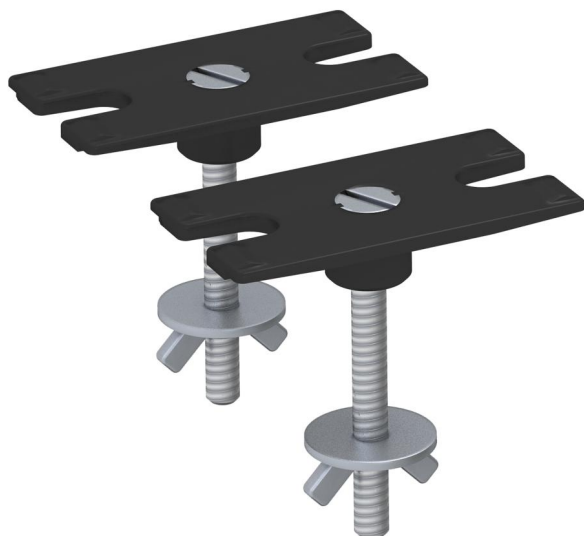

Технічний паспорт

Комплект кріплення до столу, для розеткових блоків

Deskbox DB

Артикули: 6116985

Кріплення розеткових блоків DB, фіксована установка Кріплення відбувається через отвір (Ø10 мм) у стільниці.

Примітка: Кріпильні гвинти (M4 x 40 мм) можна використовувати для стільниць товщиною до 32 мм.
Готовий до інсталяції розетковий блок типу DB Deskbox, підходить для підключення робочих станцій до електричної мережі, та технології передачі даних.

Основні дані

Артикули	6116985
Тип	DBZ-BST
Позначення 1	Кріплення
Позначення 2	розеткового блоку
Виробник	OBO
Мінімальна одиниця продажу VK	1
Одиниця вимірювання	Шт.
Маса	2,3 kg
Одиниця ваги	кг/% пара

Технічні характеристики

Висувний	ні
Відкидний	ні
Довжина кабелю живлення	3 m
Захист від перенапруг	ні