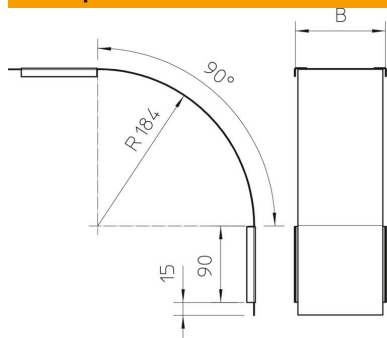

Технічний паспорт

Кришка вертикальної секції 90°, низхідного FS

Артикули: 7130864

Кришка зовнішніх вертикальних секцій із висотою борту 60.
Закріплення відбувається через перекриття кришки кабельного лотку.
Додатково кришку можна кріпити затискачами для кришки.

St Сталь

FS оцинковано пачкою

Основні дані

Артикули	7130864
Позначення 1	Кришка вертикальн. секції 90°
Позначення 2	зовнішньої
Виробник	OBO
Розмір	V300mm
Колір	ржаво-червоний
Матеріал	Сталь
Покриття	оцинковано методом Сендзіміра
Стандарт поверхні	DIN EN 10346
Мінімальна одиниця продажу VK	1
Одиниця вимірювання	Шт.
Маса	72,3 kg
Одиниця ваги	kg/% пара

Технічний паспорт

Кришка вертикальної секції 90°, низхідного FS

Артикули: 7130864

Розміри

Ширина	300 mm
Ширина	12 in
Висота	60 mm
Товщина	0,03 in
Товщина	0,75 mm
Розмір B	300 mm

Технічні характеристики

Нахил (кут)	90°
Вид кріплення	Фіксатор кришки
Збереження функцій	ні
Підходить для дротяного лотка	ні
Підходить для кабельростру	ні
Підходить для кабельного лотка	так
Зміна напрямку	вертикальний, низхідний
Нержавіюча сталь, протравлена	ні
На шарнірах	ні