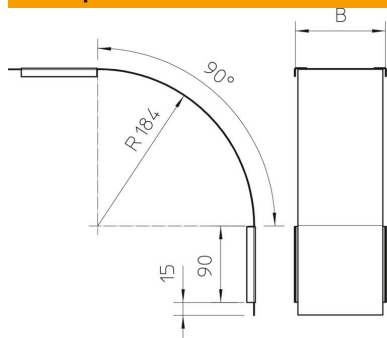

Технічний паспорт

Кришка вертикальної секції 90°, низхідного FS

Артикули: 7130860

Кришка зовнішніх вертикальних секцій із висотою борту 60.
Закріплення відбувається через перекриття кришки кабельного лотку.
Додатково кришку можна кріпити затискачами для кришки.

St Сталь

FS оцинковано пачкою

Основні дані

Артикули	7130860
Позначення 1	Кришка вертикальн. секції 90°
Позначення 2	зовнішньої
Виробник	OBO
Розмір	B200mm
Колір	ржаво-червоний
Матеріал	Сталь
Покриття	оцинковано методом Сендзіміра
Стандарт поверхні	DIN EN 10346
Мінімальна одиниця продажу VK	1
Одиниця вимірювання	Шт.
Маса	48,7 kg
Одиниця ваги	кг/% пара

Технічний паспорт

Кришка вертикальної секції 90°, низхідного FS

Артикули: 7130860

Розміри

Ширина	200 mm
Ширина	8 in
Висота	60 mm
Товщина	0,03 in
Товщина	0,75 mm
Розмір B	200 mm

Технічні характеристики

Нахил (кут)	90°
Вид кріплення	Фіксатор кришки
Збереження функцій	ні
Підходить для дротяного лотка	ні
Підходить для кабельростру	ні
Підходить для кабельного лотка	так
Зміна напрямку	вертикальний, низхідний
Нержавіюча сталь, протравлена	ні
На шарнірах	ні