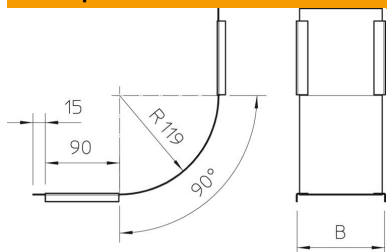

Технічний паспорт

Кришка для 90° вертикальної секції, внутрішньої, FS

Артикули: 7130829

Кришка для всіх внутрішніх вертикальних секцій.
Закріплення відбувається через перекриття кришки кабельного лотку.
Додатково кришку можна кріпити затискачами для кришки.

CEUK
CA

St Сталь

FS оцинковано пачкою

Основні дані

Артикули	7130829
Позначення 1	Кришка вертикальн. секції 90°
Позначення 2	внутрішньої
Виробник	OVO
Розмір	B600mm
Колір	ржаво-червоний
Матеріал	Сталь
Покриття	оцинковано методом Сендзіміра
Стандарт поверхні	DIN EN 10346
Мінімальна одиниця продажу VK	1
Одиниця вимірювання	Шт.
Маса	105 kg
Одиниця ваги	кг/% пара

Технічний паспорт

Кришка для 90° вертикальної секції, внутрішньої, FS

Артикули: 7130829

Розміри

Ширина	600 mm
Ширина	24 in
Висота	60 mm
Товщина	0,03 in
Товщина	0,75 mm
Розмір B	600 mm

Технічні характеристики

Нахил (кут)	90°
Вид кріплення	Скоба для кришки
Збереження функцій	ні
Підходить для дротяного лотка	ні
Підходить для кабельростру	ні
Підходить для кабельного лотка	так
Зміна напрямку	вертикальний, висхідний
Нержавіюча сталь, протравлена	ні
На шарнірах	ні