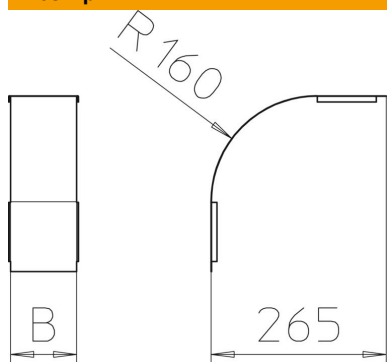

### Основні дані

Артикули	7130776
Тип	DBV 35 300 F FS
Позначення 1	Кришка вертикальн. секції 90°
Позначення 2	зовнішньої
Виробник	OBO
Розмір	B300mm
Матеріал	Сталь
Покриття	оцинковано методом Сендзіміра
Стандарт поверхні	DIN EN 10346
Мінімальна одиниця продажу VK	1
Одиниця вимірювання	Шт.
Маса	67 kg
Одиниця ваги	кг/% пара

## Розміри

Ширина	300 mm
Ширина	12 in
Висота	35 mm
Товщина	0,03 in
Товщина	0,75 mm
Розмір B	300 mm