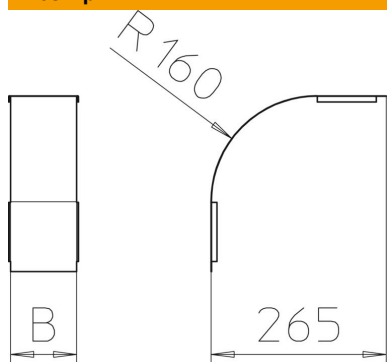

Технічний паспорт

Кришка для 90° вертикальної секції, зовнішньої, DD

Артикули: 7131600

Кришка для всіх зовнішніх вертикальних кутів з висотою борту 35 мм.
Кріплення забезпечується через перекриття кришки кабельного лотка.
Додатково кришку можна кріпити затискачами.

CE

St Сталь

DD конвеєрне цинкування, цинк/алюміній, оцинковано подвійним зануренням

Основні дані

Артикули	7131600
Тип	DBV 35 300 F DD
Позначення 1	Кришка вертикальн. секції 90°
Позначення 2	зовнішньої
Виробник	OBO
Розмір	B300mm
Матеріал	Сталь
Покриття	оцинковано цинк/алюміній, оцинковано подвійне занурення
Стандарт поверхні	DIN EN 10346
Мінімальна одиниця продажу VK	1
Одиниця вимірювання	Шт.
Маса	67 kg
Одиниця ваги	кг/% пара

Технічний паспорт

Кришка для 90° вертикальної секції, зовнішньої, DD

Артикули: 7131600

Розміри

Ширина	300 mm
Ширина	12 in
Висота	35 mm
Товщина	0,03 in
Товщина	0,75 mm
Розмір B	300 mm

Технічні характеристики