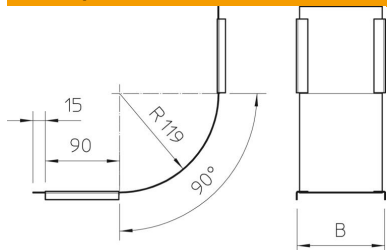

## Основні дані

Артикули	7130817
Позначення 1	Кришка вертикальн. секції 90°
Позначення 2	внутрішньої
Виробник	OVO
Розмір	V300mm
Колір	ржаво-червоний
Матеріал	Сталь
Покриття	оцинковано методом Сендзіміра
Стандарт поверхні	DIN EN 10346
Мінімальна одиниця продажу VK	1
Одиниця вимірювання	Шт.
Маса	49 kg
Одиниця ваги	kg/% пара

# Технічний паспорт

Кришка для 90° вертикальної секції, внутрішньої, FS

Артикули: 7130817

## Розміри

Ширина	300 mm
Ширина	12 in
Висота	60 mm
Товщина	0,03 in
Товщина	0,75 mm
Розмір B	300 mm

## Технічні характеристики

Нахил (кут)	90°
Вид кріплення	Скоба для кришки
Збереження функцій	ні
Підходить для дротяного лотка	ні
Підходить для кабельростру	ні
Підходить для кабельного лотка	так
Зміна напрямку	вертикальний, висхідний
Нержавіюча сталь, протравлена	ні
На шарнірах	ні