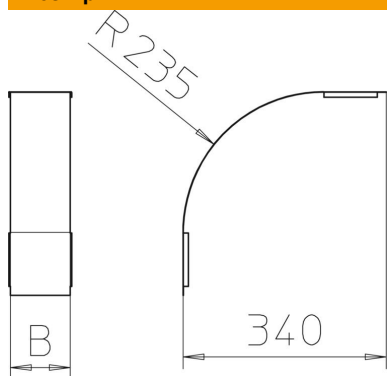

# Технічний паспорт

Кришка для 90° вертикальної секції , зовнішньої 110 FS

Артикули: 7131050

Кришка для всіх зовнішніх вертикальних кутів з висотою борту 110 мм.  
Кріплення забезпечується через перекриття кришки кабельного лотка.  
Додатково кришку можна кріпити затискачами.

## Основні дані

Артикули	7131050
Тип	DBV 110 550 F FS
Позначення 1	Кришка вертикальн. секції 90°
Позначення 2	зовнішньої
Виробник	OBO
Розмір	B550mm
Матеріал	Сталь
Покриття	оцинковано методом Сендзіміра
Стандарт поверхні	DIN EN 10346
Мінімальна одиниця продажу VK	1
Одиниця вимірювання	Шт.
Маса	151,4 kg
Одиниця ваги	кг/% пара

# Технічний паспорт

Кришка для 90° вертикальної секції, зовнішньої 110 FS

Артикули: 7131050

## Розміри

Ширина	550 mm
Ширина	22 in
Висота	110 mm
Товщина	0,03 in
Товщина	0,75 mm
Розмір B	550 mm