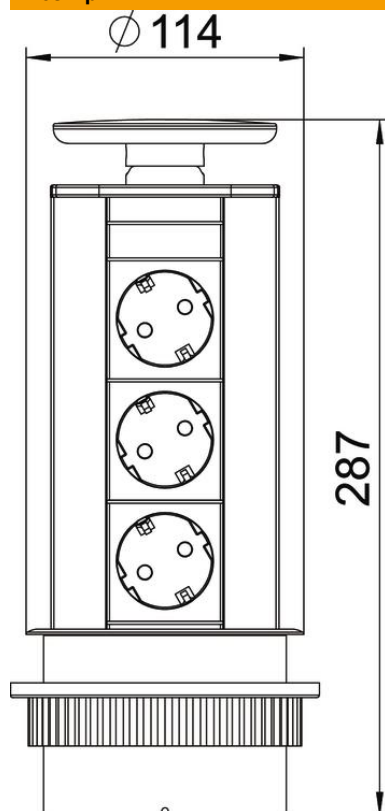

Технічний паспорт

Deskbox DBV, 3 розетки

Артикули: 6116866

Висувний розетковий блок зі з'єднувальним кабелем, для установки в стільницю, кріпильна муфта з пластику, пофарбована відповідно до кольору кришки. Встановлюється у отвір (Ø102 мм) у стільниці.

Обладнання:

- Три електричні розетки із захисними контактами чорного кольору у напрямку з'єднання 60°, у тому числі кабель живлення 3,0 м із кутовою вилкою CEE 7/7.

Примітка: Може використовуватися на стільницях товщиною до 50 мм. Готовий до підключення розетковий блок серії DBV для обладнання робочих станцій з підключенням до електричної енергії, зв'язку та технології передачі даних.

Alu алюміній

EL анодирований

Основні дані

Артикули	6116866
Тип	DBV-A3E D3S
Позначення 1	Розетковий блок
Позначення 2	DBV
Виробник	OBO
Колір	алюмінієвий
Матеріал	Алюміній
Покриття	анодований
Стандарт поверхні	
Мінімальна одиниця продажу VK	1
Одиниця вимірювання	Шт.
Маса	106,23 kg
Одиниця ваги	kg/% пара

Технічний паспорт

Deskbox DBV, 3 розетки

Артикули: 6116866

Розміри

Довжина 287 mm

Технічні характеристики

Кількість підключень аудіо	0
Кількість підключень Cat.5	0
Кількість підключень Cat.5e	0
Кількість підключень, Cat.6	0
Кількість підключень USB	0
Кількість підключень VGA	0
Кількість підключень HDMI	0
Кількість розеток із заземленням	3
Конструкція	Верхня кришка з неіржавної сталі
Конструкція	Монтування
Висувний	так
Форма	круглий
Відкидний	ні
Довжина кабелю живлення	3 m
Захист від перенапруг	ні