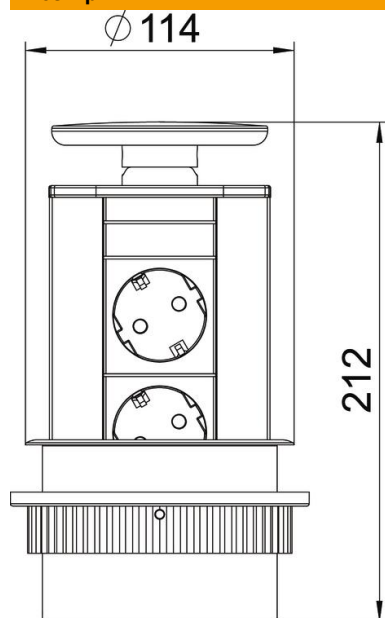

# Технічний паспорт

Deskbox DBV, 2 розетки

Артикули: 6116858

Висувний розетковий блок зі з'єднувальним кабелем, для установки в стільницю, кріпильна муфта з пластику, пофарбована відповідно до кольору кришки. Встановлюється у отвір (Ø102 мм) у стільниці.

#### Обладнання:

- Дві електричні розетки із захисними контактами чорного кольору у напрямку з'єднання 60°, у тому числі кабель живлення 3,0 м із кутовою вилкою CEE 7/7.

Примітка: Може використовуватися на стільницях товщиною до 50 мм. Готовий до підключення розетковий блок серії DBV для обладнання робочих станцій з підключенням до електричної енергії, зв'язку та технології передачі даних.

## Основні дані

Артикули	6116858
Тип	DBV-A3E D2S
Позначення 1	Розетковий блок
Позначення 2	DBV
Виробник	OBO
Колір	алюмінієвий
Матеріал	Алюміній
Покриття	анодований
Стандарт поверхні	
Мінімальна одиниця продажу VK	1
Одиниця вимірювання	Шт.
Маса	99,23 kg
Одиниця ваги	кг/% пара

## Розміри

Довжина 212 mm