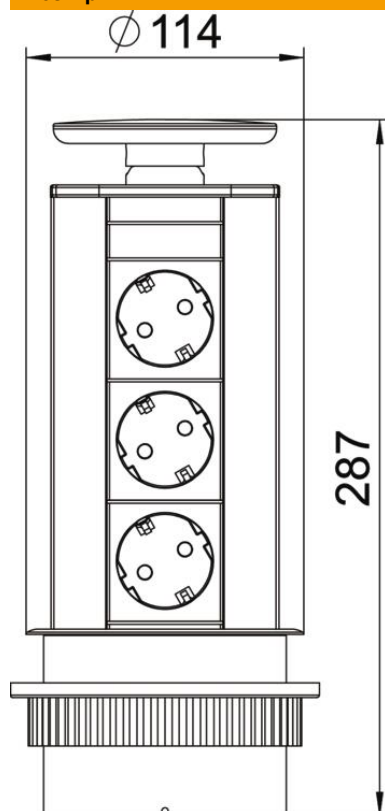

Технічний паспорт

Deskbox DBV, 3 розетки

Артикули: 6116862

Висувний розетковий блок зі з'єднувальним кабелем, для установки в стільницю, кріпильна муфта з пластику, пофарбована відповідно до кольору кришки. Встановлюється у отвір (Ø102 мм) у стільниці.

Обладнання:

- Три електричні розетки із захисними контактами чорного кольору у напрямку з'єднання 60°, у тому числі кабель живлення 3,0 м із кутовою вилкою CEE 7/7.

Примітка: Може використовуватися на стільницях товщиною до 50 мм. Готовий до підключення розетковий блок серії DBV для обладнання робочих станцій з підключенням до електричної енергії, зв'язку та технології передачі даних.

Alu алюміній

EL анодирований

Основні дані

Артикули	6116862
Тип	DBV-A3A D3S
Позначення 1	Розетковий блок
Позначення 2	DBV
Виробник	OBO
Колір	алюмінієвий
Матеріал	Алюміній
Покриття	анодований
Стандарт поверхні	
Мінімальна одиниця продажу VK	1
Одиниця вимірювання	Шт.
Маса	98,23 kg
Одиниця ваги	кг/% пара

Технічний паспорт

Deskbox DBV, 3 розетки

Артикули: 6116862

Розміри

Довжина 287 mm

Технічні характеристики

Кількість підключень аудіо	0
Кількість підключень Cat.5	0
Кількість підключень Cat.5e	0
Кількість підключень, Cat.6	0
Кількість підключень USB	0
Кількість підключень VGA	0
Кількість підключень HDMI	0
Кількість розеток із заземленням	3
Конструкція	Зовнішня частина сріблястого кольору
Конструкція	Монтування
Висувний	так
Форма	круглий
Відкидний	ні
Довжина кабелю живлення	3 m
Захист від перенапруг	ні