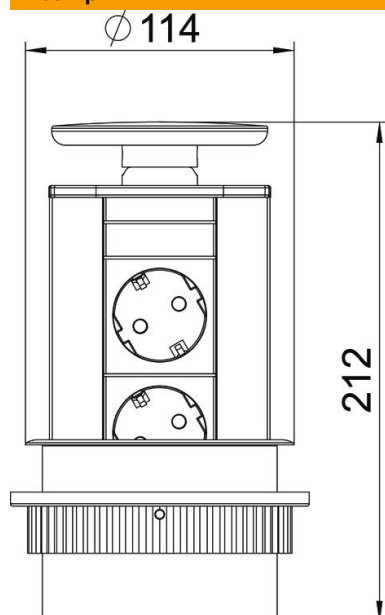

Технічний паспорт

Deskbox DBV, 2 розетки

Артикули: 6116854

Висувний розетковий блок зі з'єднувальним кабелем, для установки в стільницю, кріпильна муфта з пластику, пофарбована відповідно до кольору кришки. Встановлюється у отвір (Ø102 мм) у стільниці.

Обладнання:

- Дві електричні розетки із захисними контактами чорного кольору у напрямку з'єднання 60°, у тому числі кабель живлення 3,0 м із кутовою вилкою CEE 7/7.

Примітка: Може використовуватися на стільницях товщиною до 50 мм. Готовий до підключення розетковий блок серії DBV для обладнання робочих станцій з підключенням до електричної енергії, зв'язку та технології передачі даних.

Alu алюміній

EL анодирований

Основні дані

Артикули	6116854
Тип	DBV-A3A D2S
Позначення 1	Розетковий блок
Позначення 2	DBV
Виробник	OBO
Колір	алюмінієвий
Матеріал	Алюміній
Покриття	анодований
Стандарт поверхні	
Мінімальна одиниця продажу VK	1
Одиниця вимірювання	Шт.
Маса	93,23 kg
Одиниця ваги	кг/% пара

Технічний паспорт

Deskbox DBV, 2 розетки

Артикули: 6116854

Розміри

Довжина 212 mm

Технічні характеристики

Кількість підключень аудіо	0
Кількість підключень Cat.5	0
Кількість підключень Cat.5e	0
Кількість підключень, Cat.6	0
Кількість підключень USB	0
Кількість підключень VGA	0
Кількість підключень HDMI	0
Кількість розеток із заземленням	2
Конструкція	Зовнішня частина сріблястого кольору
Конструкція	Монтування
Висувний	так
Форма	круглий
Відкидний	ні
Довжина кабелю живлення	3 m
Захист від перенапруг	ні