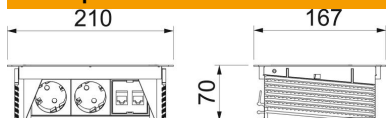

Примітка:

може використовуватися для стільниць товщиною до 50 мм.

Розетковий блок DBK, готовий до підключення. Забезпечує підключення робочого місця до електричної та інформаційної мережі.

A2 Сталь, нержавіюча

Основні дані

Артикули	6116802
Тип	DBK2-D3 D2S2K
Позначення 1	Розетковий блок
Позначення 2	DBK
Виробник	OBO
Розмір	210x167x68
Матеріал	Нержавіюча сталь 1.4301
Мінімальна одиниця продажу UK	1
Одиниця вимірювання	Шт.
Маса	178,8 kg
Одиниця ваги	кг/% пара

Розміри

Довжина	210 mm
Ширина	167 mm

Технічний паспорт

Настільний розетковий блок DBK, 2 електричні розетки,
2x RJ45 cat.6

Артикули: 6116802

Технічні характеристики

Кількість підключень аудіо	0
Кількість підключень Cat.5	0
Кількість підключень Cat.5e	0
Кількість підключень, Cat.6	2
Кількість підключень USB	0
Кількість підключень VGA	0
Кількість підключень HDMI	0
Кількість розеток із заземленням	2
Конструкція	Монтування
Висувний	ні
Форма	прямокутний
Відкидний	так
Довжина кабелю живлення	3 м
Захист від перенапруг	ні