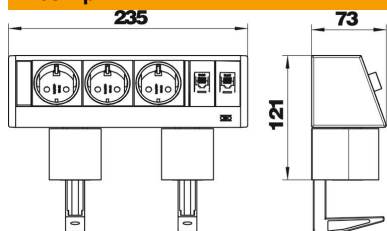

Alu алюміній

Основні дані

Артикули	6116942
Тип	DB-1B3 D3S2K
Позначення 1	Розетковий блок
Позначення 2	DB
Виробник	OBO
Колір	алюмінієвий
Матеріал	Алюміній
Мінімальна одиниця продажу UK	1
Одиниця вимірювання	Шт.
Маса	122 kg
Одиниця ваги	кг/% пара

Технічний паспорт

Розетковий блок типу DB, з трьома електричними розетками, та двома прохідними модулями RJ45 Cat.6. екранованими.

Розміри

Довжина	235 mm
Ширина	73 mm
Висота	121 mm

Технічні характеристики

Кількість підключень аудіо	0
Кількість підключень Cat.5	0
Кількість підключень Cat.5e	0
Кількість підключень, Cat.6	2
Кількість підключень USB	0
Кількість підключень VGA	0
Кількість підключень HDMI	0
Кількість розеток із заземленням	3
Конструкція	Корпус з анодованого алюмінію, сріблястого кольору
Конструкція	Конструкція
Висувний	ні
Форма	прямокутний
Відкидний	ні
Довжина кабелю живлення	3 m
Захист від перенапруг	ні