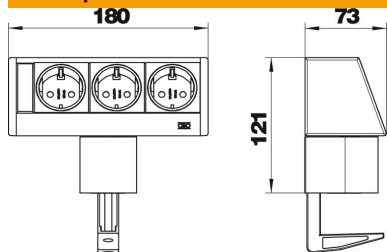

## Основні дані

Артикули	6116936
Тип	DB-1B3 D3S
Позначення 1	Розетковий блок
Позначення 2	DB
Виробник	OBO
Колір	алюмінієвий
Матеріал	Алюміній
Мінімальна одиниця продажу UK	1
Одиниця вимірювання	Шт.
Маса	102 kg
Одиниця ваги	кг/% пара

## Розміри

Довжина	180 mm
Ширина	73 mm
Висота	121 mm

## Технічні характеристики

Кількість підключень аудіо	0
Кількість підключень Cat.5	0
Кількість підключень Cat.5e	0
Кількість підключень, Cat.6	0
Кількість підключень USB	0
Кількість підключень VGA	0
Кількість підключень HDMI	0
Кількість розеток із заземленням	3
Конструкція	Корпус з анодованого алюмінію, сріблястого кольору
Конструкція	Конструкція
Висувний	ні
Форма	прямокутний
Відкидний	ні
Довжина кабелю живлення	3 m
Захист від перенапруг	ні