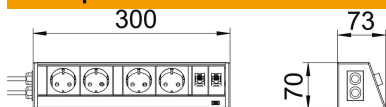

- 2x RJ45 проходні, екрановані cat.6, у правій кришці корпусу.

Готовий до інсталяції розетковий блок типу DB Deskbox, підходить для підключення робочих станцій до електричної мережі, та технології передачі даних.

Розміри

| | |
|---------|--------|
| Довжина | 300 mm |
| Ширина | 73 mm |
| Висота | 70 mm |

Технічний паспорт

Розетковий блок DB, 2+2 електричні розетки, 2x RJ45 cat.6

Артикули: 6116918

Технічні характеристики

| | |
|----------------------------------|--|
| Кількість підключень аудіо | 0 |
| Кількість підключень Cat.5 | 0 |
| Кількість підключень Cat.5e | 0 |
| Кількість підключень, Cat.6 | 2 |
| Кількість підключень USB | 0 |
| Кількість підключень VGA | 0 |
| Кількість підключень HDMI | 0 |
| Кількість розеток із заземленням | 4 |
| Конструкція | Корпус з анодованого алюмінію, сріблястого кольору |
| Конструкція | Конструкція |
| Висувний | ні |
| Форма | прямокутний |
| Відкидний | ні |
| Довжина кабелю живлення | 3 m |
| Захист від перенапруг | ні |