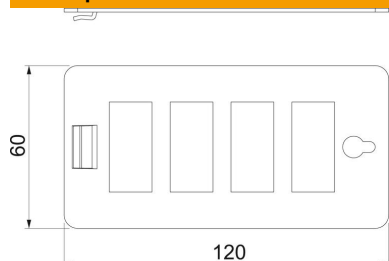

Технічний паспорт

Інформаційна панель CP, роз'ємів, 4 Snap-In

Артикули: 6108026

Інформаційна панель для розміщення 4 Snap-In роз'ємів в корпусі точки ущільнення

CE

St Сталь

Основні дані

Артикули	6108026
Тип	CP45-TP 4SI
Позначення 1	Супорт
Позначення 2	для дротяного лотка
Виробник	OBO
Матеріал	Сталь
Мінімальна одиниця продажу VK	1
Одиниця вимірювання	Шт.
Маса	5,7 kg
Одиниця ваги	кг/% пара

Технічний паспорт

Інформаційна панель CP, роз'ємів, 4 Snap-In

Артикули: 6108026

Розміри

Довжина	120 mm
Ширина	60 mm
Висота	4 mm