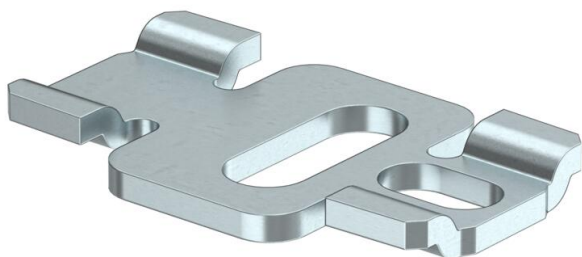

Технічний паспорт

Зовнішнє кріплення або з'єднання

Артикули: 2007990

Завдяки практичному зовнішньому кріпленню або з'єднанню кабельні коробки та розподільчий щит зовнішнього монтажу серії S та SDB можна без проблем прикріпити до стіни. Завдяки кріпленню поза зоною клемних з'єднань витік напруги неможливий.

Зовнішнє кріплення або з'єднання також можна використовувати для з'єднання декількох коробок один з одним. Економія часу завдяки меншій кількості необхідних отворів для кріплення.

Розподільну коробку перевірено відповідно до DIN EN 60670-1, VDE 0606-1:2014 (EN 60670-1:2005 + Cor.:2007 + Cor.:2010 + A1:2013) і DIN EN 60670-22, VDE 0606-22:2007 (EN 60670-22:2006)

Розподільна коробка відповідає вимогам випробування класу захисту відповідно до IP 67 згідно з DIN EN 60529, VDE0470-1:2014 (EN 60529/AC:2016)

- **A2** Нержавіюча сталь
- **2B** чистий, додатково оброблений

Основні дані

Артикули	2007990
Позначення 1	З'єднувач
Виробник	OVO
Розмір	6mm
Матеріал	Нержавіюча сталь
Покриття	чистий, додатково оброблений
Стандарт поверхні	
Мінімальна одиниця продажу	20
VK	
Одиниця вимірювання	Шт.
Маса	0,9 kg
Одиниця ваги	кг/% пара