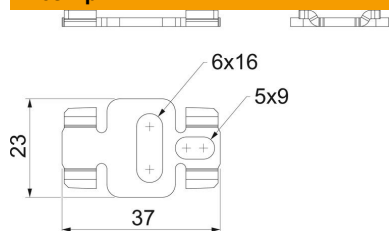

### Основні дані

Артикули	2007990
Позначення 1	З'єднувач
Виробник	OVO
Розмір	6mm
Матеріал	Нержавіюча сталь
Покриття	чистий, додатково оброблений
Стандарт поверхні	
Мінімальна одиниця продажу	20
VK	
Одиниця вимірювання	Шт.
Маса	0,9 kg
Одиниця ваги	кг/% пара

## Розміри

Довжина	37 mm
Ширина	23 mm
Висота	3,8 mm