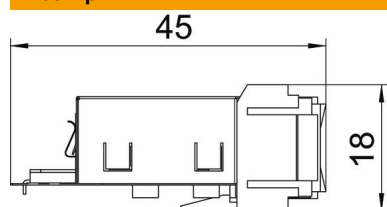

Основні дані

Артикули	6117345
Тип	ASM-C6 GS
Позначення 1	Інформаційний модуль
Позначення 2	Cat.6e, екранований Snap-In
Виробник	OBO
Мінімальна одиниця продажу VK	1
Одиниця вимірювання	Шт.
Маса	1,85 kg
Одиниця ваги	кг/% пара

Технічний паспорт

Інформаційний модуль RJ45 кат. Cat.6, Snap-In,
екранований

Артикули: 6117345

Розміри

Довжина	45 mm
Ширина	24 mm
Висота	18 mm

Технічні характеристики

Категорія	6
Монтажний отвір	Тип С