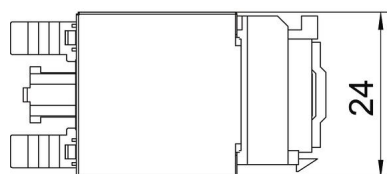

Основні дані

Артикули	6117345
Тип	ASM-C6 GS
Позначення 1	Інформаційний модуль
Позначення 2	Cat.6e, екранований Snap-In
Виробник	OBO
Мінімальна одиниця продажу VK	1
Одиниця вимірювання	Шт.
Маса	1,85 kg
Одиниця ваги	кг/% пара

Технічний паспорт

Інформаційний модуль RJ45 кат. Cat.6, Snap-In,
екранований

Артикули: 6117345

Розміри

Довжина	45 mm
Ширина	24 mm
Висота	18 mm

Технічні характеристики

Категорія	6
Монтажний отвір	Тип С