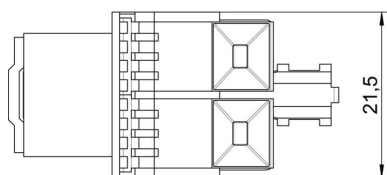

Інформаційний модуль RJ45 cat.6 неекранований

Артикули: 6117341

Розміри

Довжина	43 mm
Ширина	21,5 mm
Висота	14 mm

Технічні характеристики

Категорія	6
Монтажний отвір	Тип RM