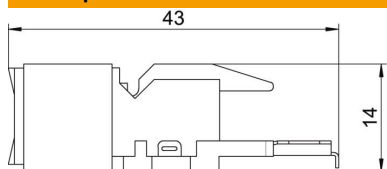

Основні дані

Артикули	6117341
Тип	ASM-C6
Позначення 1	Інформаційний модуль
Позначення 2	Cat.6e
Виробник	OBO
Мінімальна одиниця продажу VK	1
Одиниця вимірювання	Шт.
Маса	1,06 kg
Одиниця ваги	кг/% пара

Технічний паспорт

Інформаційний модуль RJ45 cat.6 неекранований

Артикули: 6117341

Розміри

Довжина	43 mm
Ширина	21,5 mm
Висота	14 mm

Технічні характеристики

Категорія	6
Монтажний отвір	Тип RM