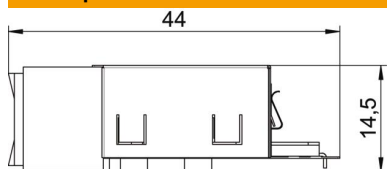

## Основні дані

Артикули	6117325
Тип	ASM-C5 G
Позначення 1	Інформаційний модуль
Позначення 2	Cat.5е, екранований
Виробник	OBO
Мінімальна одиниця продажу VK	1
Одиниця вимірювання	Шт.
Маса	2,66 kg
Одиниця ваги	кг/% пара

## Розміри

Довжина	44 mm
Ширина	24 mm
Висота	14,5 mm