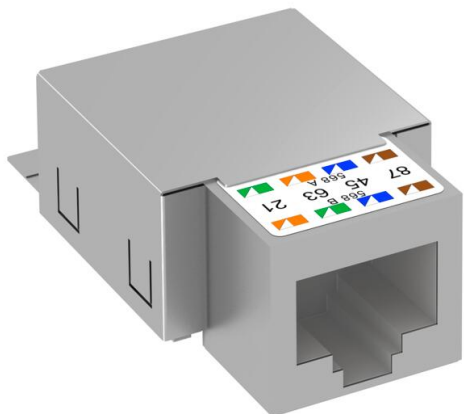

# Технічний паспорт

Інформаційний модуль RJ45 кат. Cat.5е, екранований

Артикули: 6117325

Інформаційний модуль RJ45 кат. Cat.5е, екранований Включаючи захистний екран, пілозахисний ковпачок, кабельну стяжку та інструкції по монтажу. Підходить для установки в інформаційні панелі типів: DTG-2RM та DTS-2RM.

## Основні дані

Артикули	6117325
Тип	ASM-C5 G
Позначення 1	Інформаційний модуль
Позначення 2	Cat.5е, екранований
Виробник	OBO
Мінімальна одиниця продажу VK	1
Одиниця вимірювання	Шт.
Маса	2,66 kg
Одиниця ваги	кг/% пара

## Розміри

Довжина	44 mm
Ширина	24 mm
Висота	14,5 mm